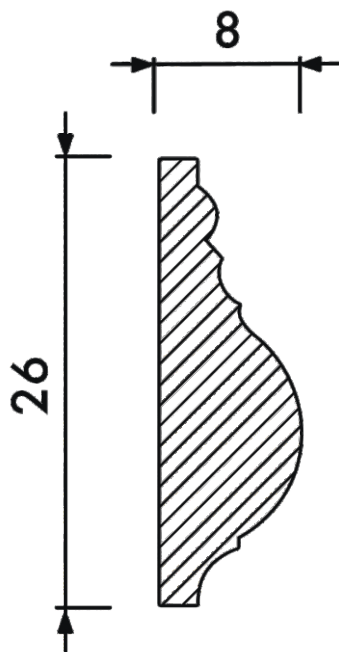

## Молдинг гладкий МГ-008

Высота	26 мм
Ширина	8 мм
Длина	1 м
Материал	Гипс